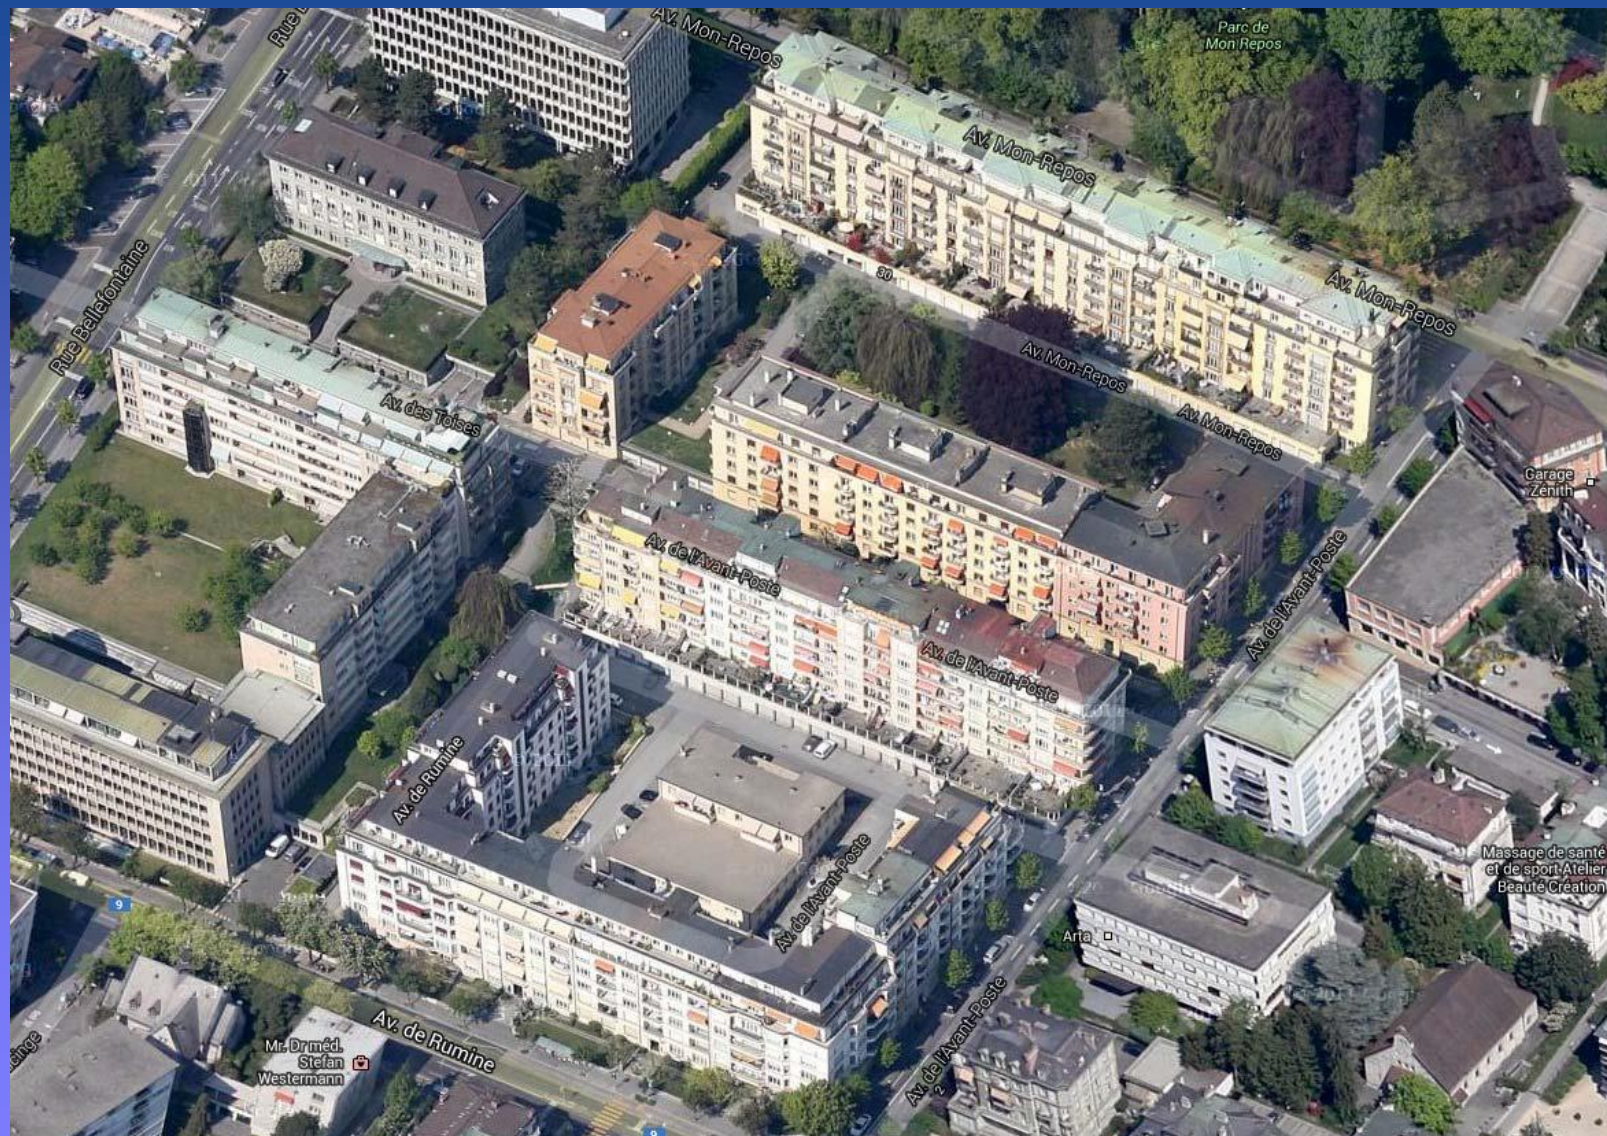

24 heures

Lausanne

On votera
sur la tour
prévue
à Beaulieu

www.24heures.ch

Les ballons ont fait la différence

Utilisation du visuel des architectes

Défense du patrimoine bâti

Avenue de la Harpe 39-41-43

Avant-Poste 13

Avenue St.Paul 4

Route du Signal

Défense du patrimoine historique

Cathédrale

Défense du patrimoine naturel

La Tuilière: zone déclassée

La Tuilière: centre du football à l'enquête